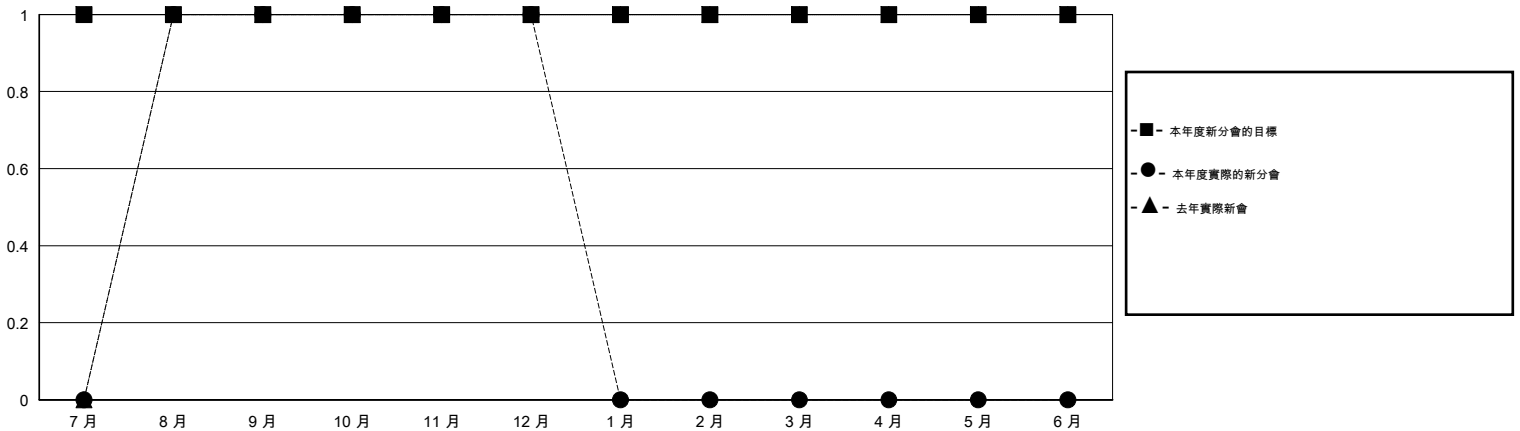

MONTHLY MEMBERSHIP PROGRESS REPORT

District 300A1

Results as of: 12/31/2015

GMT: PEI-JEN CHEN

地點 REP OF CHINA

GMT憲章區 5

分會					位會員@每位須繳				
成果 2015-2016					成果 2015-2016				
季	新分會目標	新會	會員流失的分會	淨增/減	季	新會員目標	增加的授證/新會員	退會人數	淨增/減
7月/8月/9月	1	1	0	1	7月/8月/9月	80	129	126	3
10月/11月/12月	0	0	0	0	10月/11月/12月	80	88	26	62
1月/2月/3月	0	0	0	0	1月/2月/3月	50	0	0	0
4月/5月/6月	0	0	0	0	4月/5月/6月	-130	0	0	0

目標與實際新會累積