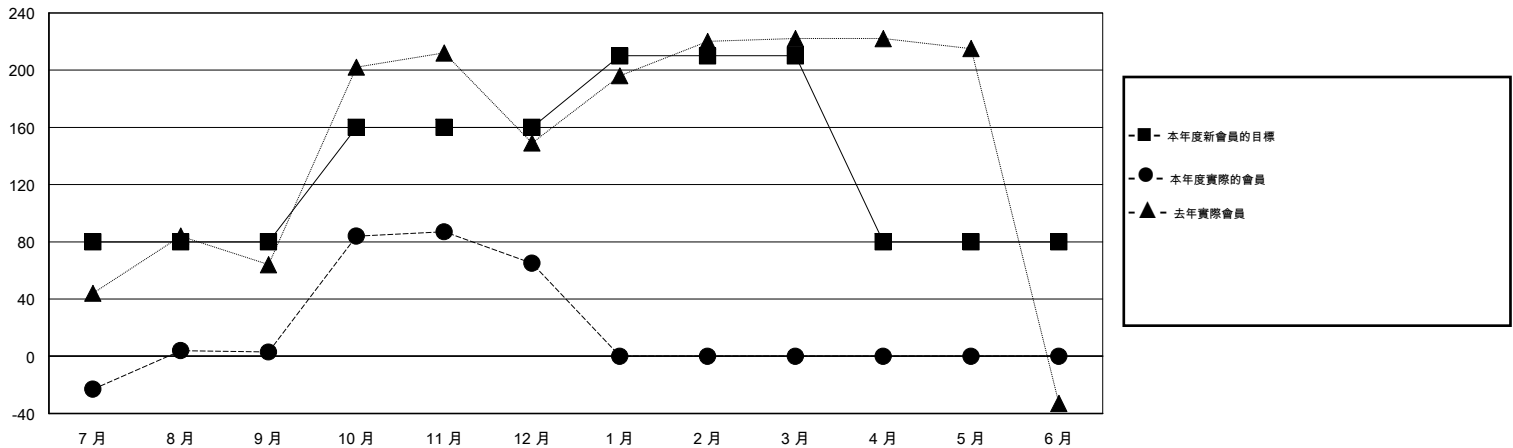

# MONTHLY MEMBERSHIP PROGRESS REPORT

District 300A1

Results as of: 12/31/2015

GMT: PEI-JEN CHEN

地點 REP OF CHINA

GMT憲章區 5

分會					位會員@每位須繳				
成果 2015-2016					成果 2015-2016				
季	新分會目標	新會	會員流失的分會	淨增/減	季	新會員目標	增加的授證/新會員	退會人數	淨增/減
7月/8月/9月	1	1	0	1	7月/8月/9月	80	129	126	3
10月/11月/12月	0	0	0	0	10月/11月/12月	80	88	26	62
1月/2月/3月	0	0	0	0	1月/2月/3月	50	0	0	0
4月/5月/6月	0	0	0	0	4月/5月/6月	-130	0	0	0

目標與實際新會累積

目標和實際會員累積

已取消的分會: 0	50 CLUBS OF 78 增添1位或以上的新會員	性別分佈
放棄的會員		男 1,495 (60.53%)
過世 5		女 975 (39.47%)
分會已取消 0	<a href="#">點擊這裡取得健康評估資料</a>	家庭單位會員 326
其他 147		戶長 155
總計 152		非戶長 171